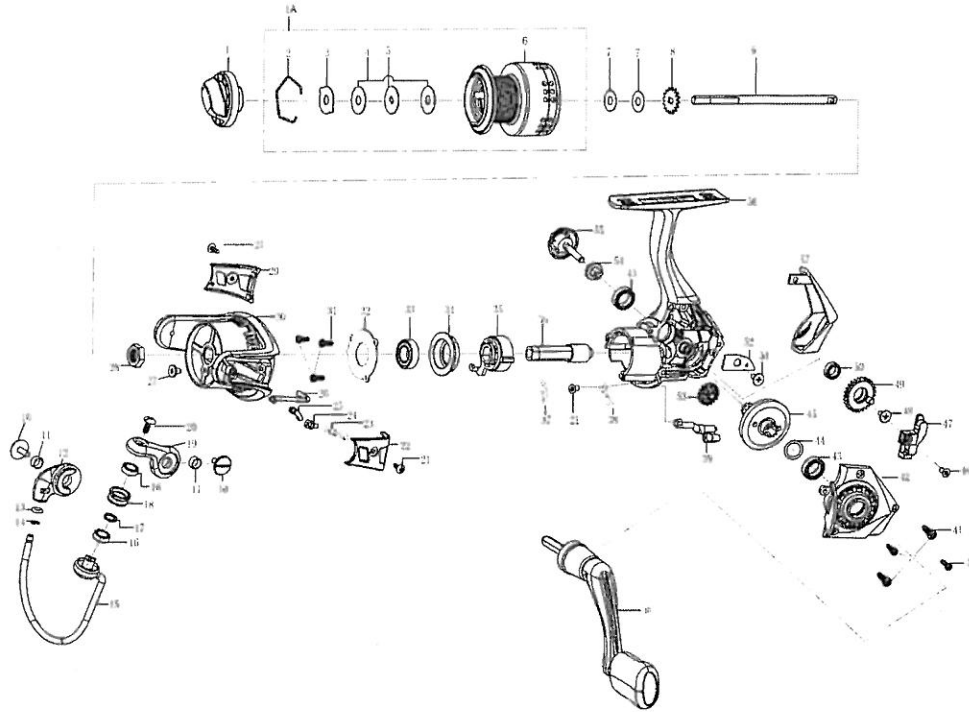

Abu Garcia. CARDINAL STX⁰⁵₁₀

KEY NO.	DESCRIPTION	PART NO.		KEY NO.	DESCRIPTION	PART NO.	
		05STX	10STX			05STX	10STX
1	DRAG KNOB ASSY	1280452	1280452	29	BAIL HOLDER COVER	1280458	1280469
1A	SPOOL ASSEMBLY	1280453	1280465	30	ROTOR	1280459	1280470
2	RETAINER RING	1092606	1092606	31	SCREW(5REQ)	1197283	1197283
3	SPOOL WASHER	1280353	1280353	32	PINION COVER	1280406	1280406
4	DRAG WASHER(2REQ)	1280354	1280354	33	BALL BEARING	1085280	1085280
5	KEY WASHER	1280355	1280355	34	BEARING HOLDER	1115558	1115558
6	SPOOL	1280454	1280466	35	ONE WAY CLUTCH	1102144	1102144
7	SPOOL SHIM KIT(T=0.3)	1178950	1178950	36	PINION GEAR	1280407	1280424
7	SPOOL SHIM KIT(T=0.5)	1178949	1178949	37	CLUTCH SPRING	1252716	1252716
8	CLICK GEAR	1085271	1085271	38	CLUTCH SWITCH SPRING	1252761	1252761
9	MAIN SHAFT	1280357	1280417	39	CLUTCH SWITCH	1280460	1280460
10	SCREW(2REQ)	1131692	1131692	40	HANDLE ASSY (STX-1BB)	1280461	1280461
11	BUSHING(2REQ)	1188261	1188261	41	SCREW(2REQ)	1197283	1085599
12	BAIL HOLDER	1280455	1280455	42	BODY COVER	1280462	1280471
13	O RING	1252708	1252708	43	BALL BEARING(2REQ)	1092725	1092725
14	E-CLIP	1252707	1252707	44	WASHER(T=0.3)	1085287	1253702
15	BAIL ASSY	1280399	1280418	45	DRIVE GEAR	1280411	1280426
16	BALL BEARING(2REQ)	1098658	1098658	46	SCREW	1126454	1085900
17	WASHER	1110165	1110165	47	OSCILLATION SLIDER	1188579	1280427
18	LINE ROLLER	1252705	1259465	48	SCREW	N/A	1085900
19	BAIL ARM	1280456	1280467	49	OSCILLATION GEAR	1280412	1256966
20	SCREW	1126261	1126261	50	BUSHING	1111909	1111909
21	SCREW(3REQ)	1280401	1280401	51	SCREW	1085900	1085900
22	BAIL ARM COVER	1280457	1280468	52	SLIDER RETAINER PLATE	1121651	1118105
23	TRIP SPRING	1126273	1126348	53	REDUCTION GEAR	1256967	1256967
24	BAIL SLIDER	1128143	1128143	54	WASHER	1102098	1102098
25	TRIP LINKAGE	1252713	1252713	55	HANDLE SCREW	1279789	1279789
26	TRIP BAR	1280403	1280421	56	BODY	1280463	1280472
27	SCREW	1085900	1085900	57	BODY CAP	1280464	1280473
28	ROTOR NUT	1085273	1085273				